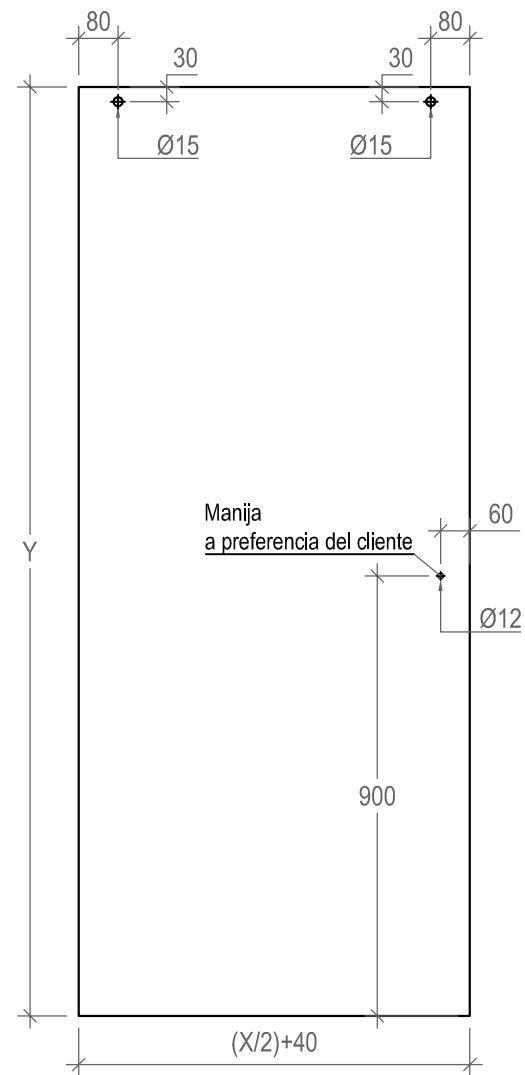

MEDIDAS EN MILIMETROS

PAÑO FIJO 90° (OPCIONAL)
*el valor de Z equivale al ancho del vano

PAÑO FIJO
*el valor de X equivale al ancho del vano

HOJA CORREDIZA
*el valor de X equivale al ancho del vano

Division de baño corrediza Easy Inox
Espesor de vidrio: 8 mm - vidrio templado BPB