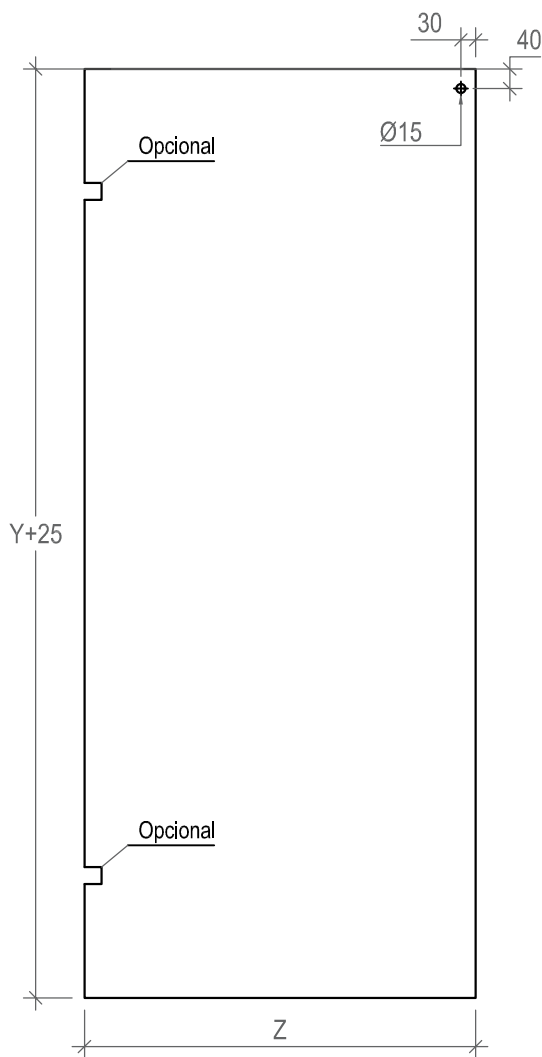

MEDIDAS EN MILIMETROS

PAÑO FIJO 90° (OPCIONAL)
*el valor de Z equivale al ancho del vano

PAÑO FIJO
*el valor de X equivale al ancho del vano

HOJA CORREDIZA
*el valor de X equivale al ancho del vano

Division de baño corrediza Easy Inox
Espesor de vidrio: 8 mm - vidrio templado BPB